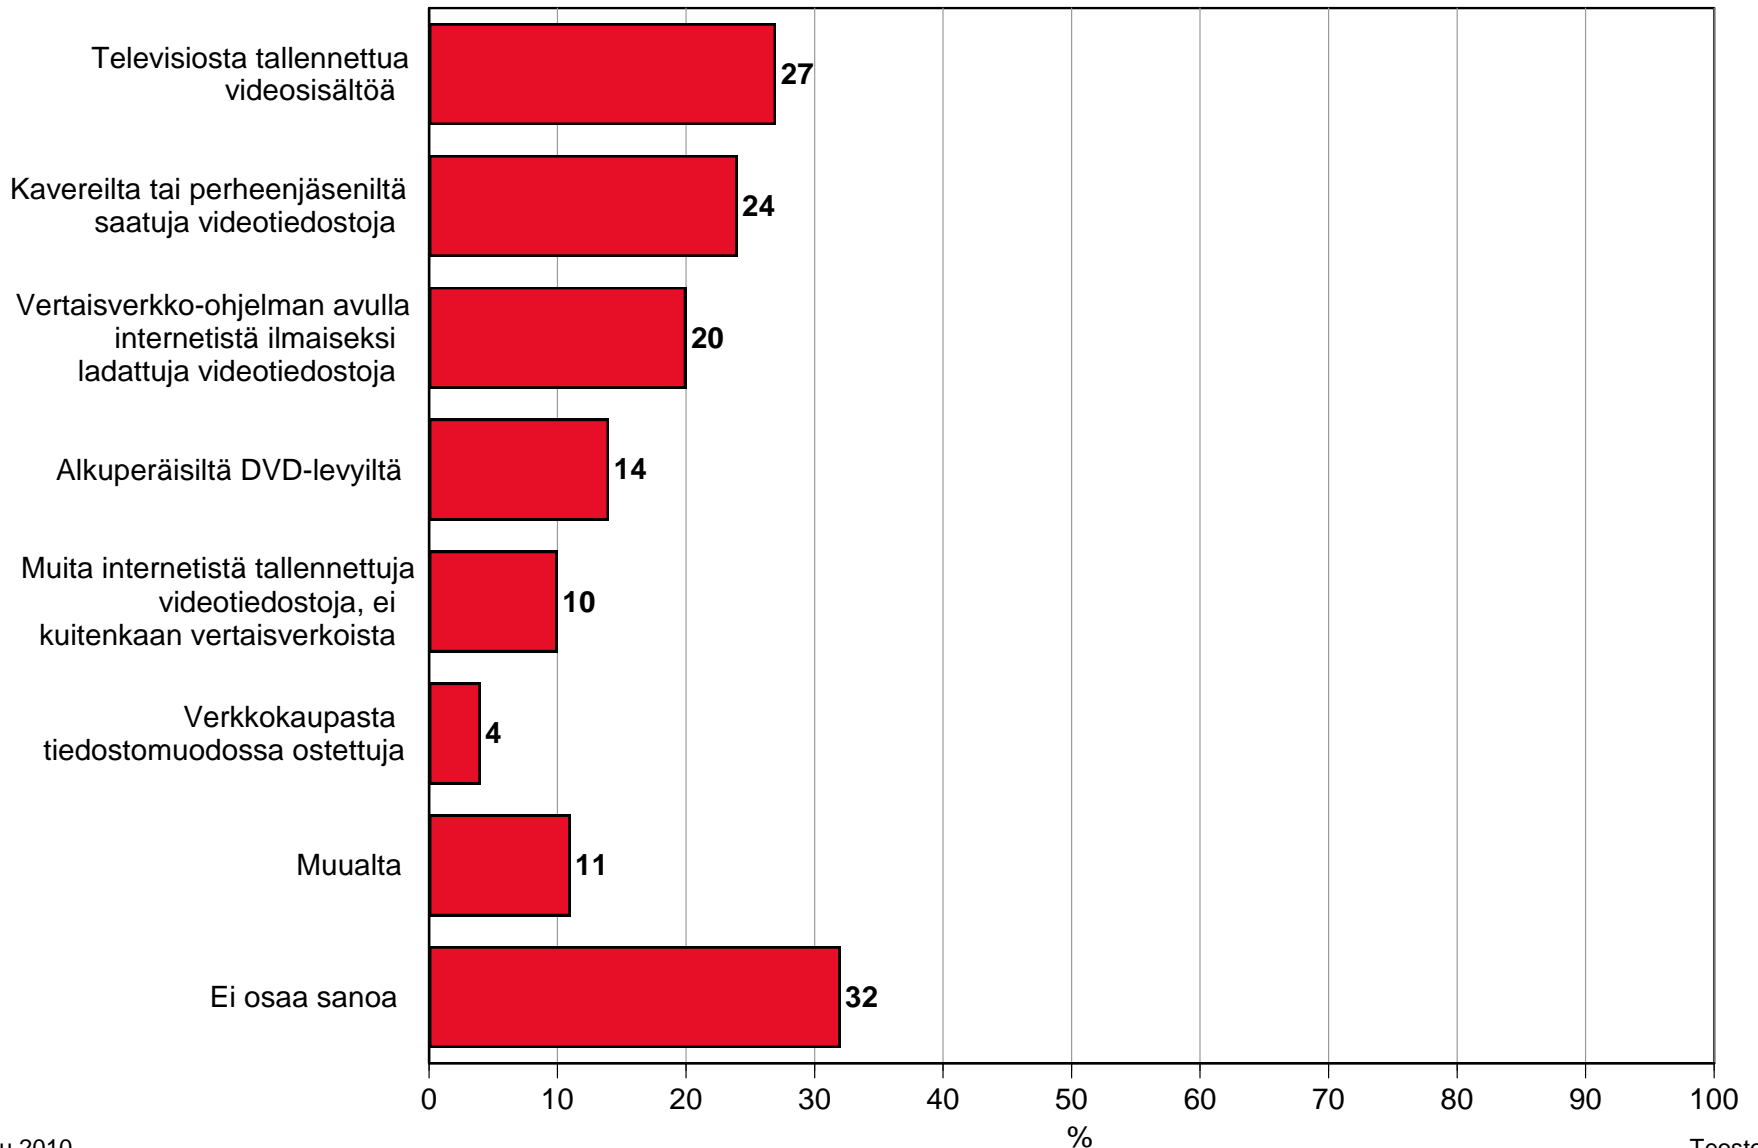

Mistä lähteistä ulkoiselle kovalevyllä viimeksi tallennettu videosisältö oli peräisin

Tallensi/tallennettiin elokuvia, TV-ohjelmia/TV-sarjan osia, lyhyitä videoklippejä, n=86