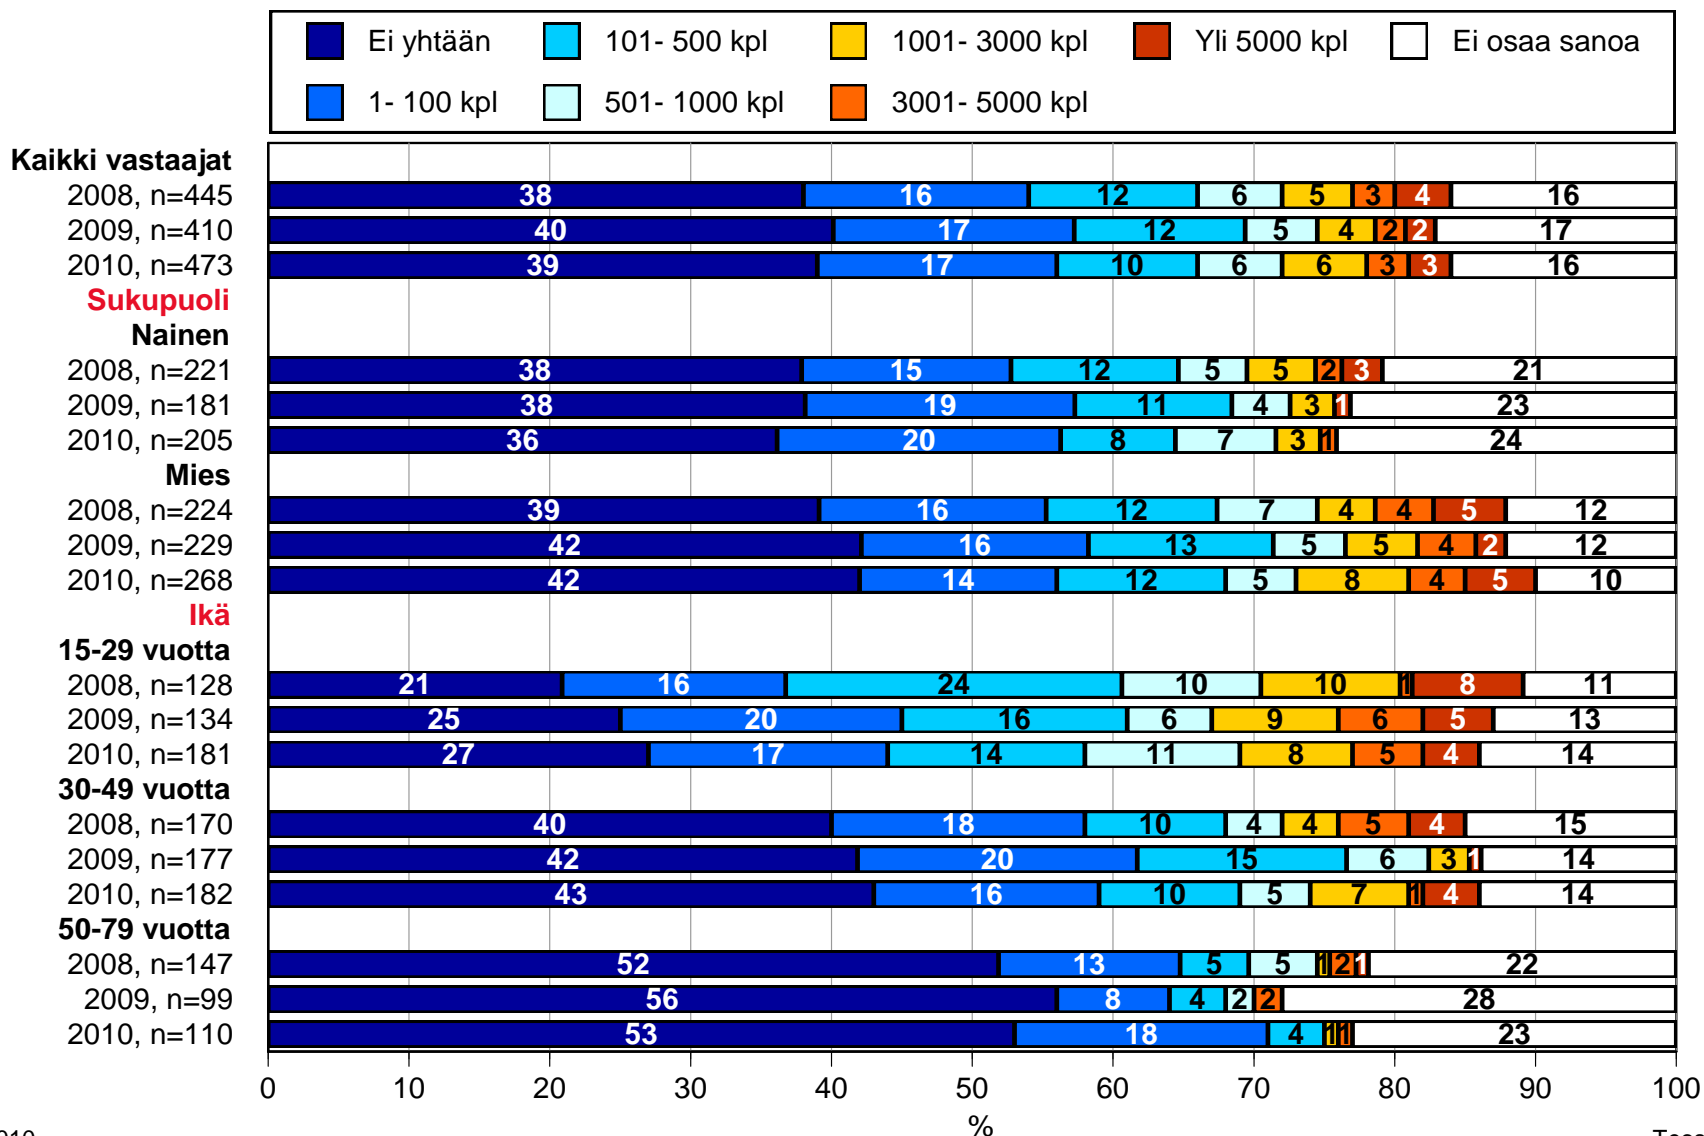

Kuinka monta musiikki tiedostoa on tallennettuna tällä hetkellä 2008-2010

2008-2009 n=on käytössä ulkoinen kovalevy/2010 n=on yksityisessä käytössä ulkoinen kovalevy