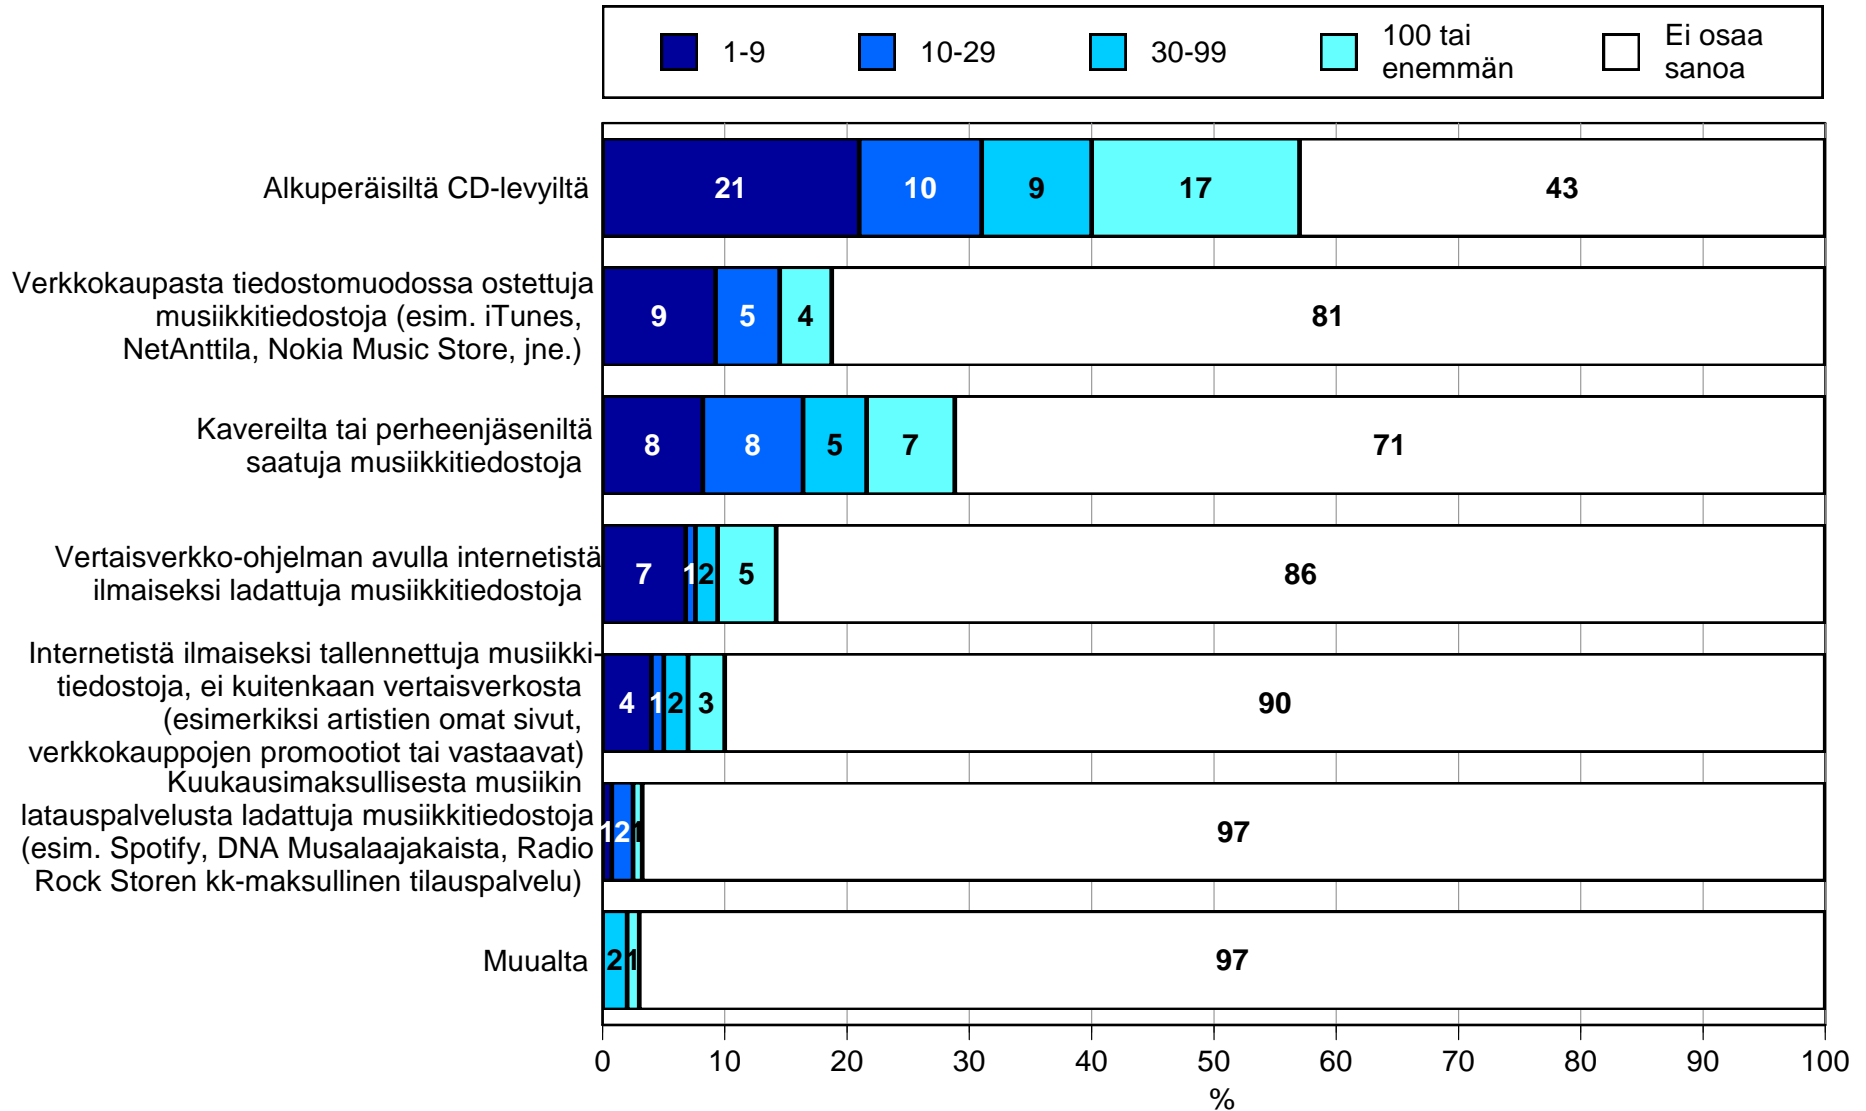

Musiikkitiedostojen määrä

Tallensi/tallennettiin musiikkia, n=99