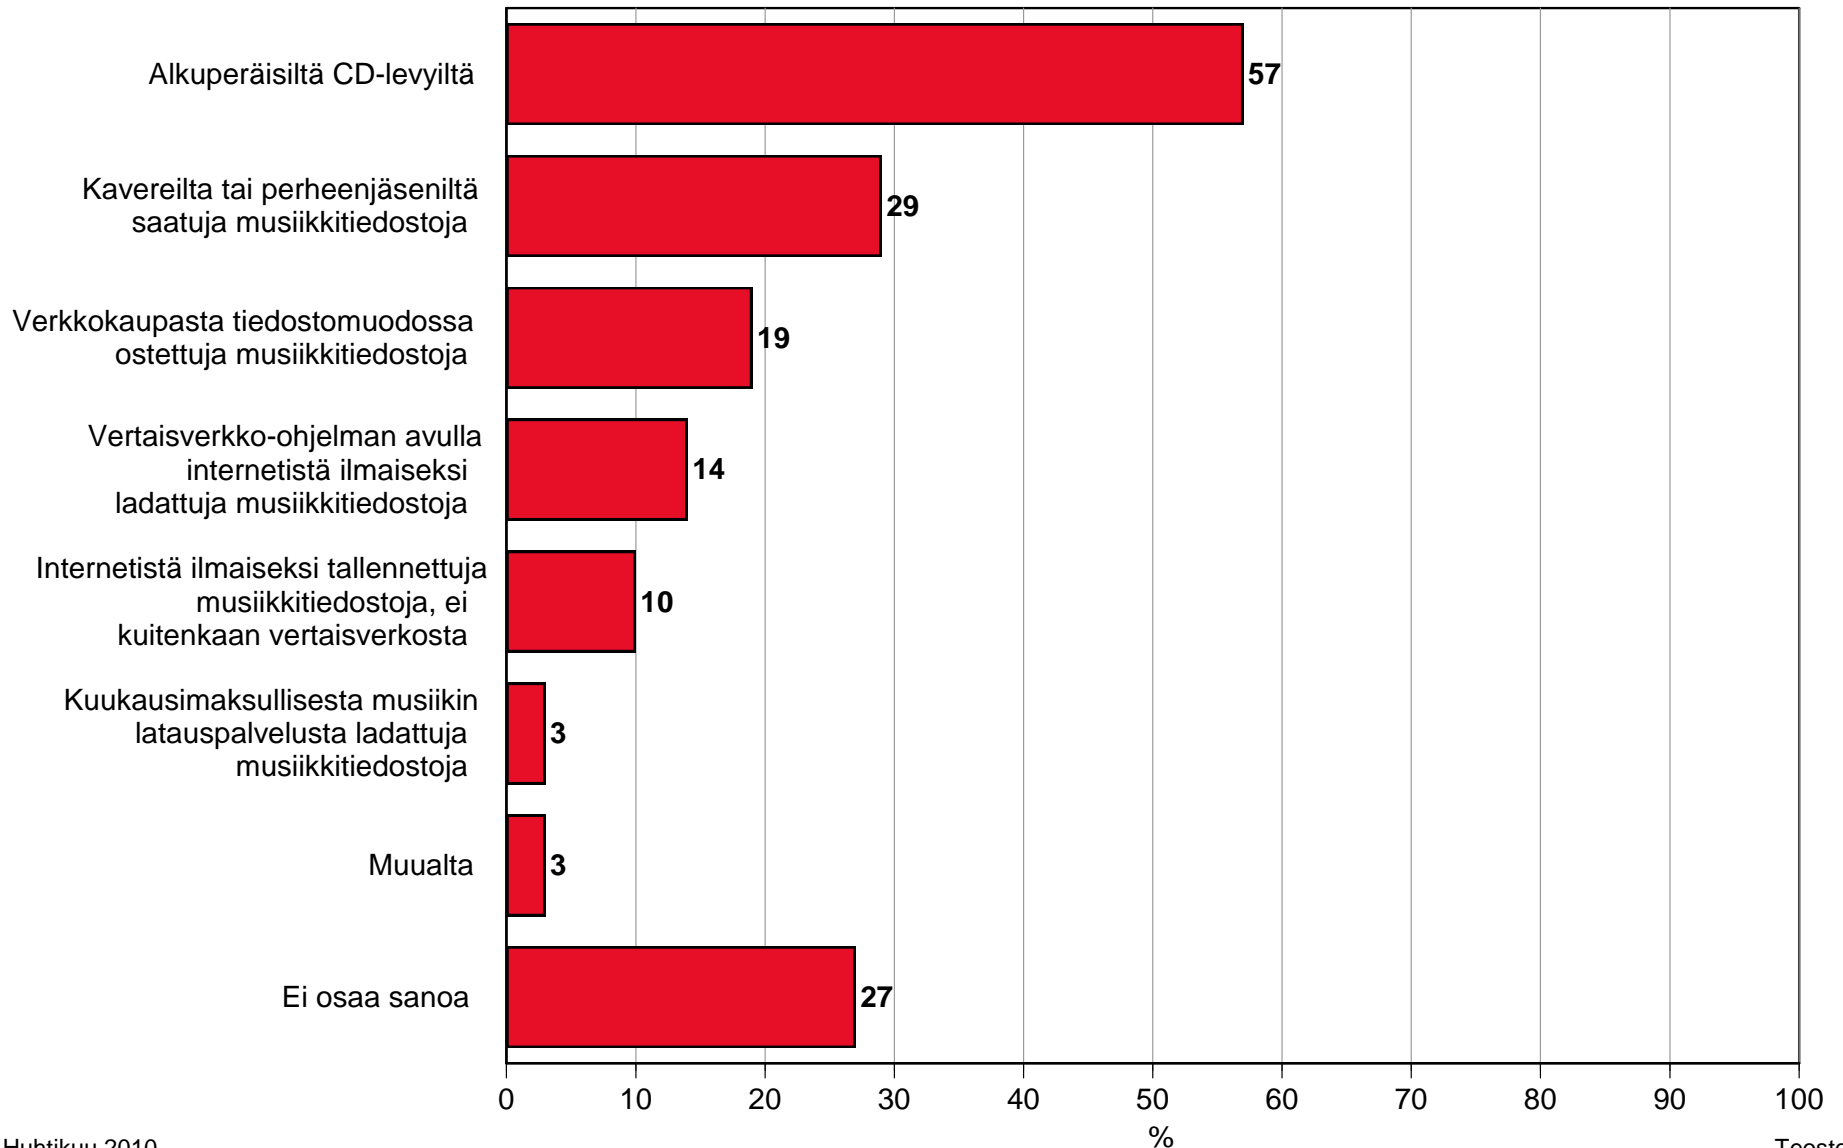

Mistä lähteistä ulkoiselle kovalevyille tallennettu musiikki oli peräisin

Tallensi/tallennettiin musiikkia, n=99