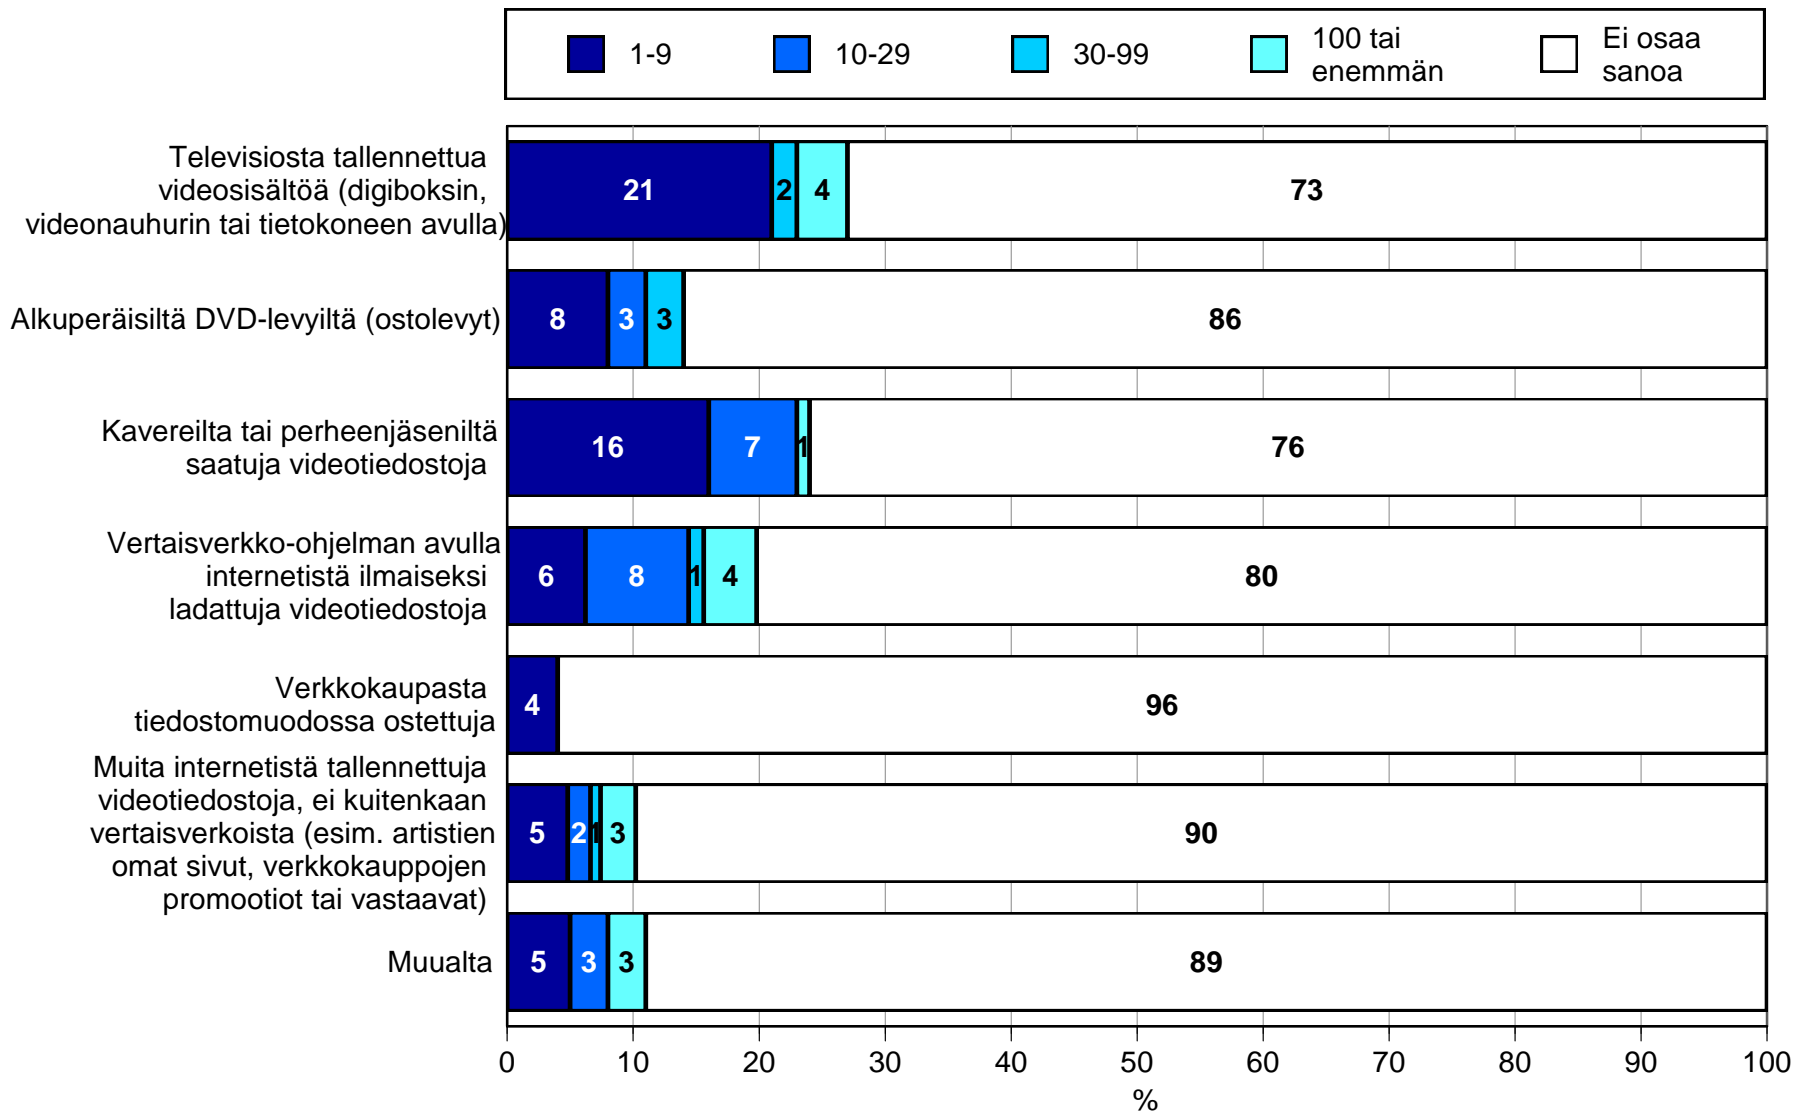

Videotiedostojen määrä

Tallensi/tallennettiin elokuvia, TV-ohjelmia/TV-sarjan osia, lyhyitä videoklippejä, n=86