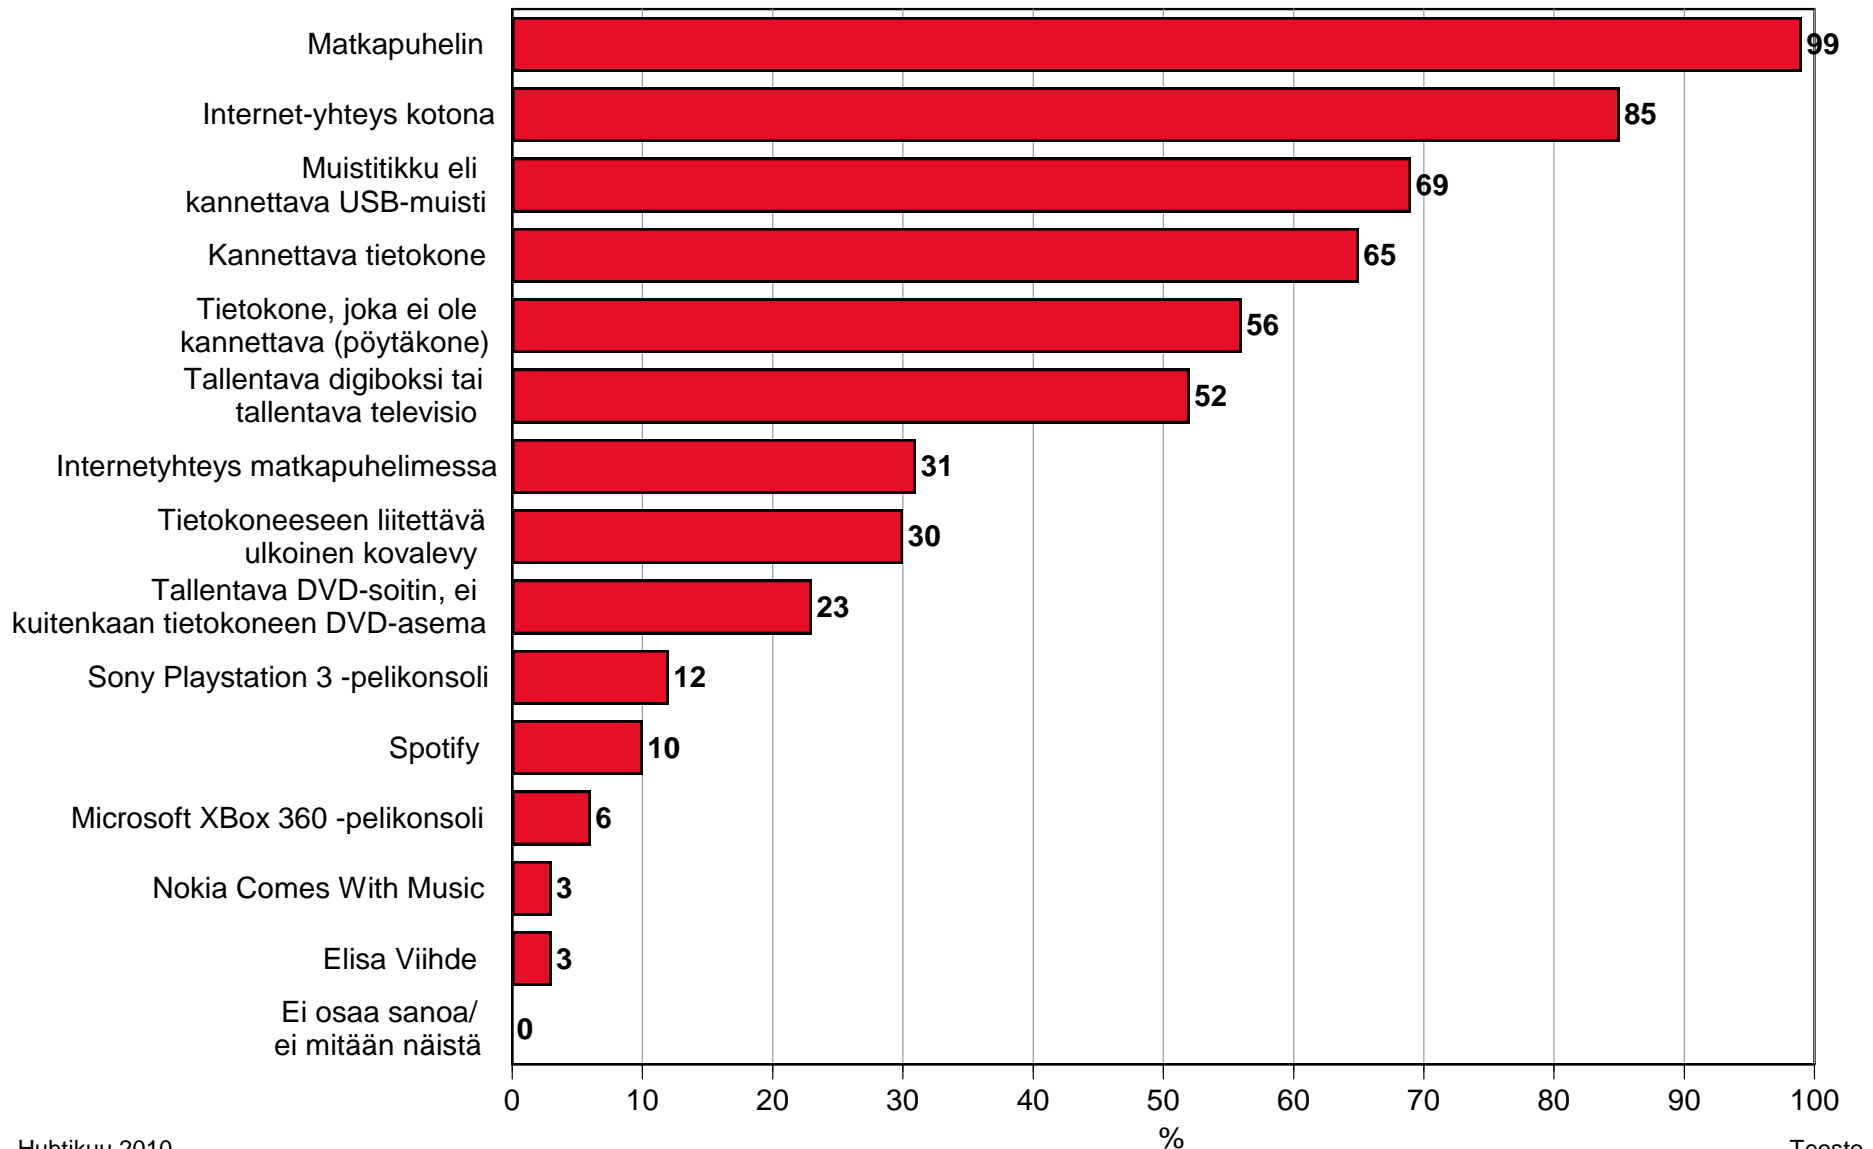

Mitä seuraavista laitteista tai palveluista on käytössä

Kaikki vastaajat, n=2010